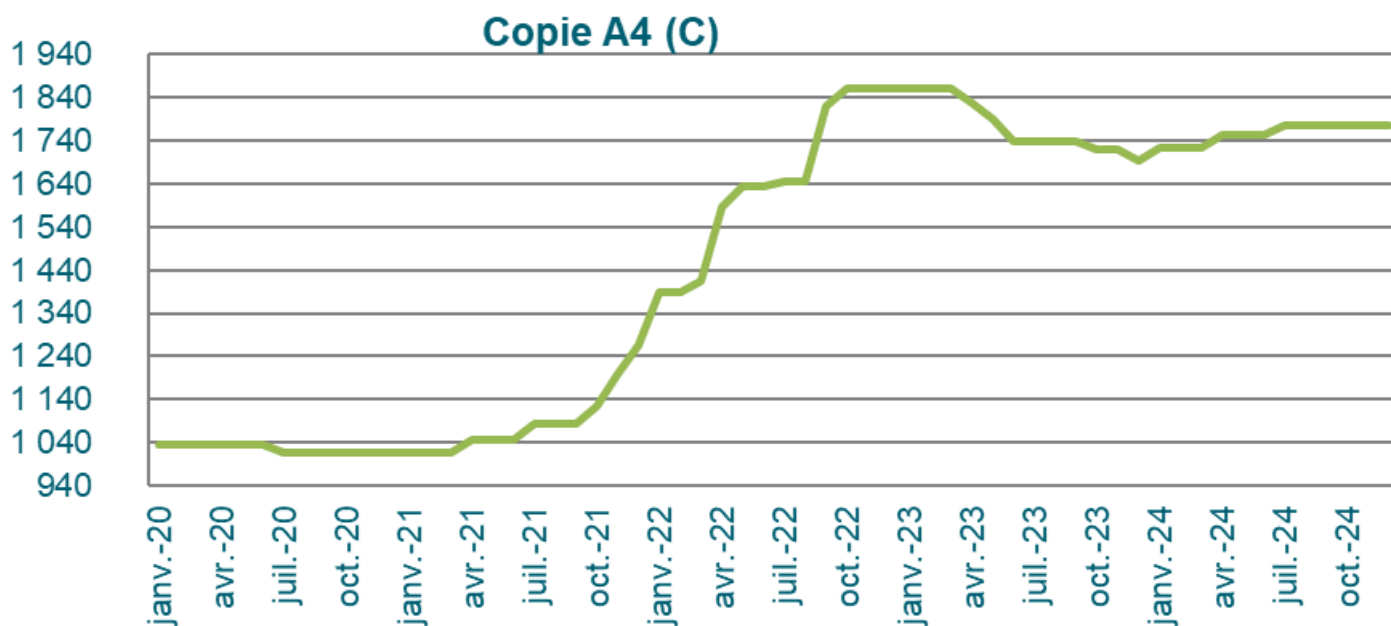

Emballage - Papier et carton

Source : PapArgus

Mise à jour le 20/01/2025

Prix d'une tonne de ramette. Prix net à la tonne, en euros.
Livraison par 20t