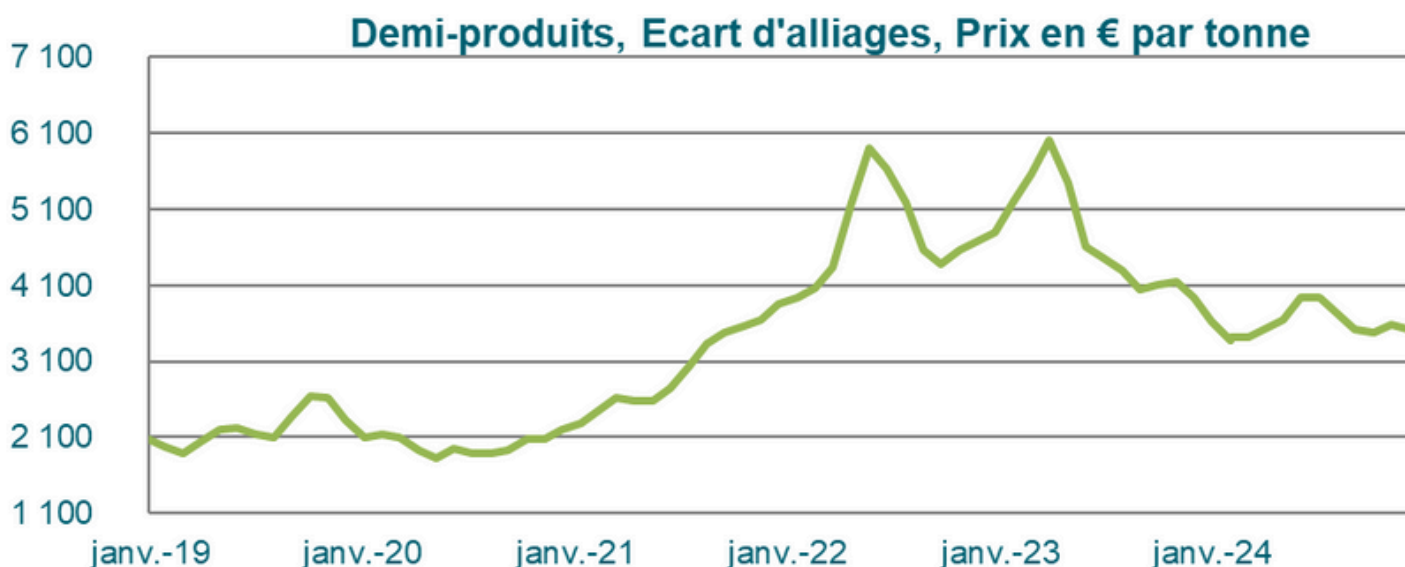

Emballage - Métal

INOX 316L X2 Cr Ni Mo17-12-2 (1.4404)

Source : Usine Nouvelle, Ugitech

Mise à jour le 20/01/2025

ECART D'ALLIAGES, EN EUROS PAR TONNE