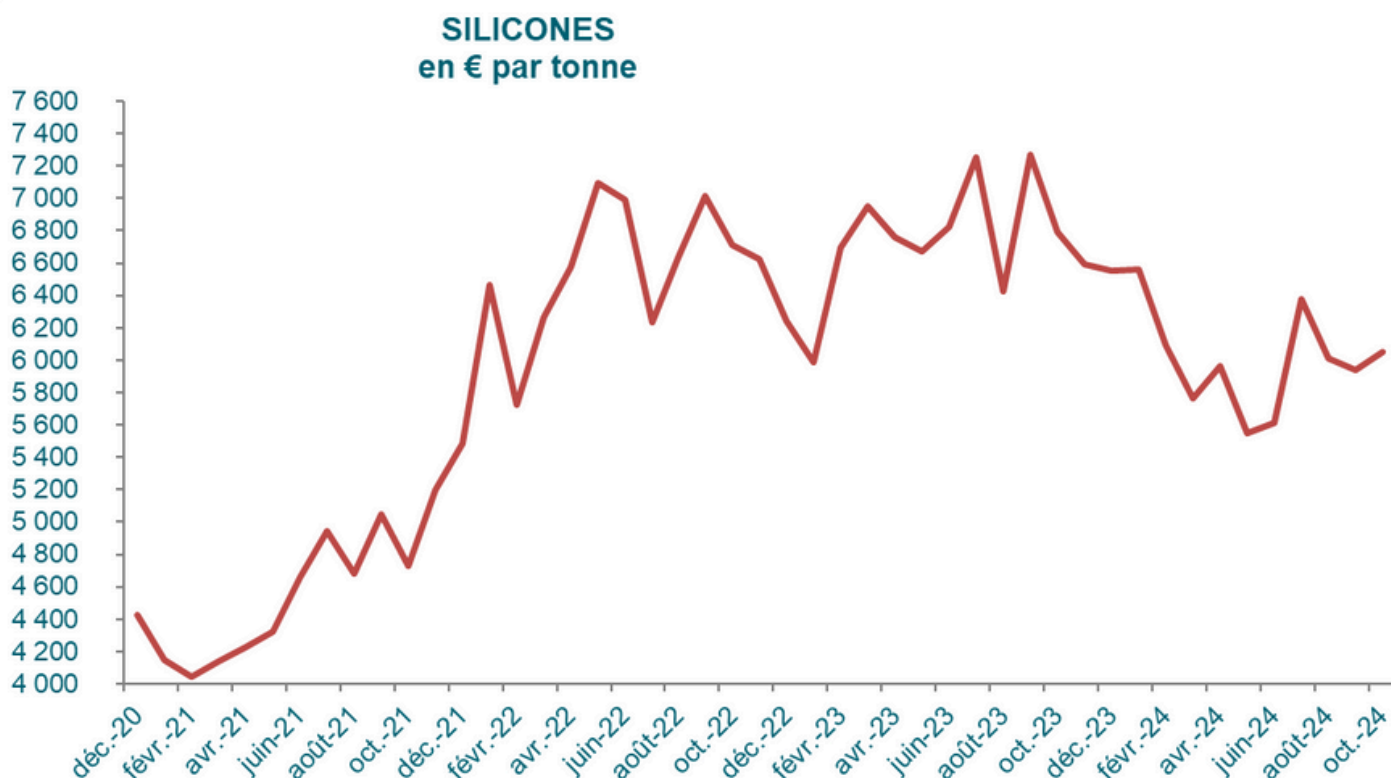

Silicone

Source : Direction générale des Douanes, 39100000

Mise à jour le 20/01/2025

Prix moyens obtenus à partir des ventes, en volume et en valeur, à l'exportation et à l'importation

NB : les cours du silicone et de la glycerine sont transmis par la Direction Générale des Douanes avec un décalage.