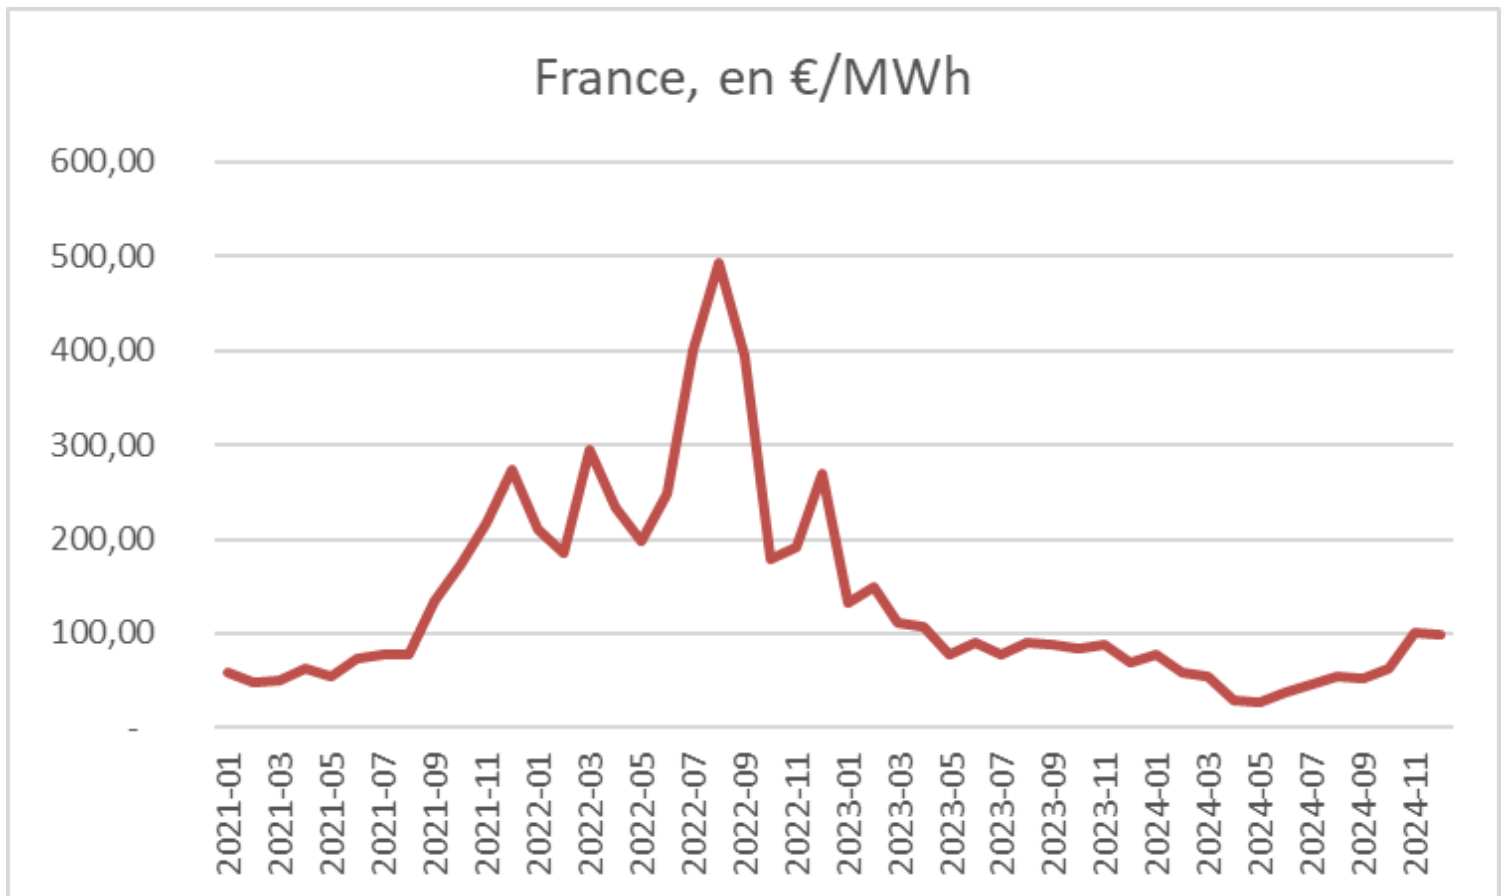

électricité

Prix de l'électricité sur le marché du gros

Source : Eurostat

Mise à jour le 20/01/2025

Prix de l'électricité constaté sur le marché du gros, moyenne mensuelle