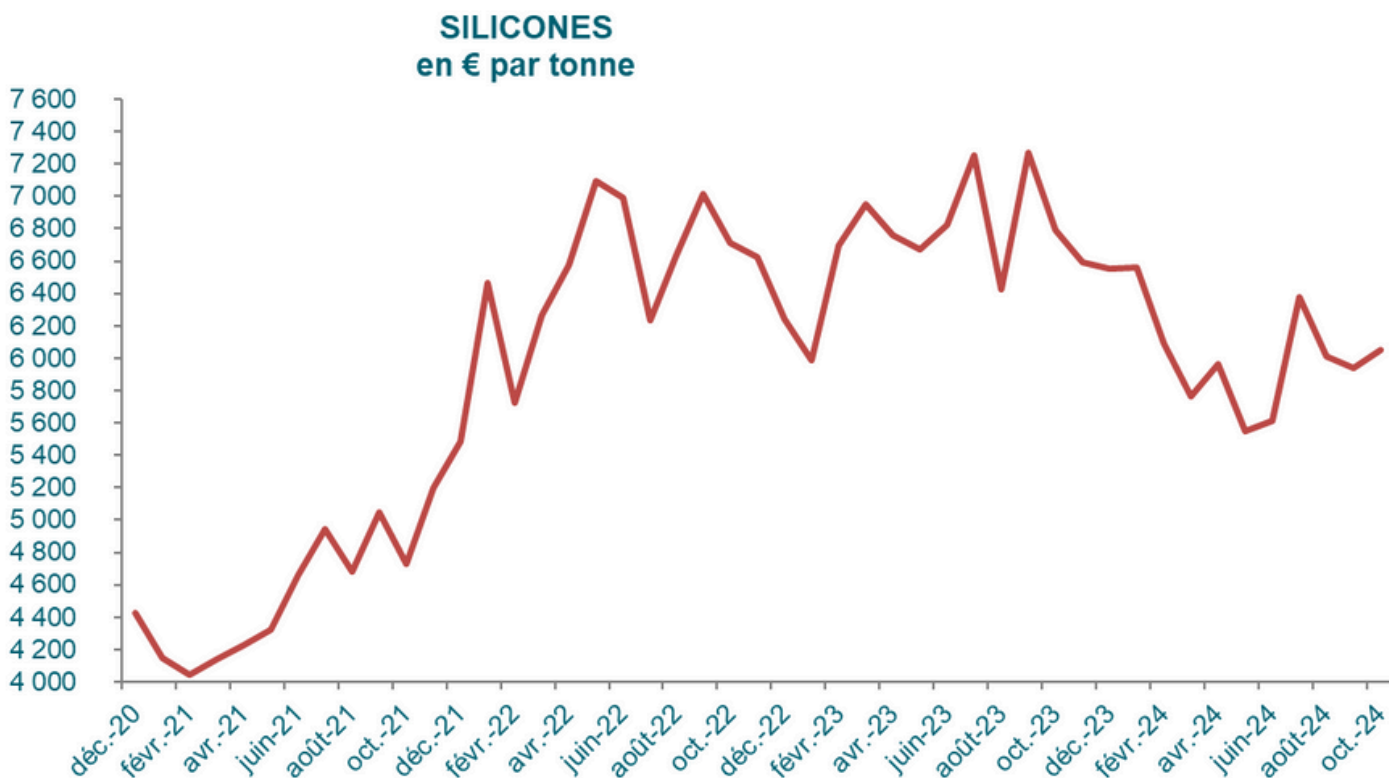

Silicone

Source : Direction générale des Douanes, 39100000

Mise à jour le 20/01/2025

Prix moyens obtenus à partir des ventes, en volume et en valeur, à l'exportation et à l'importation

NB : les cours du silicone et de la glycerine sont transmis par la Direction Générale des Douanes avec un décalage.