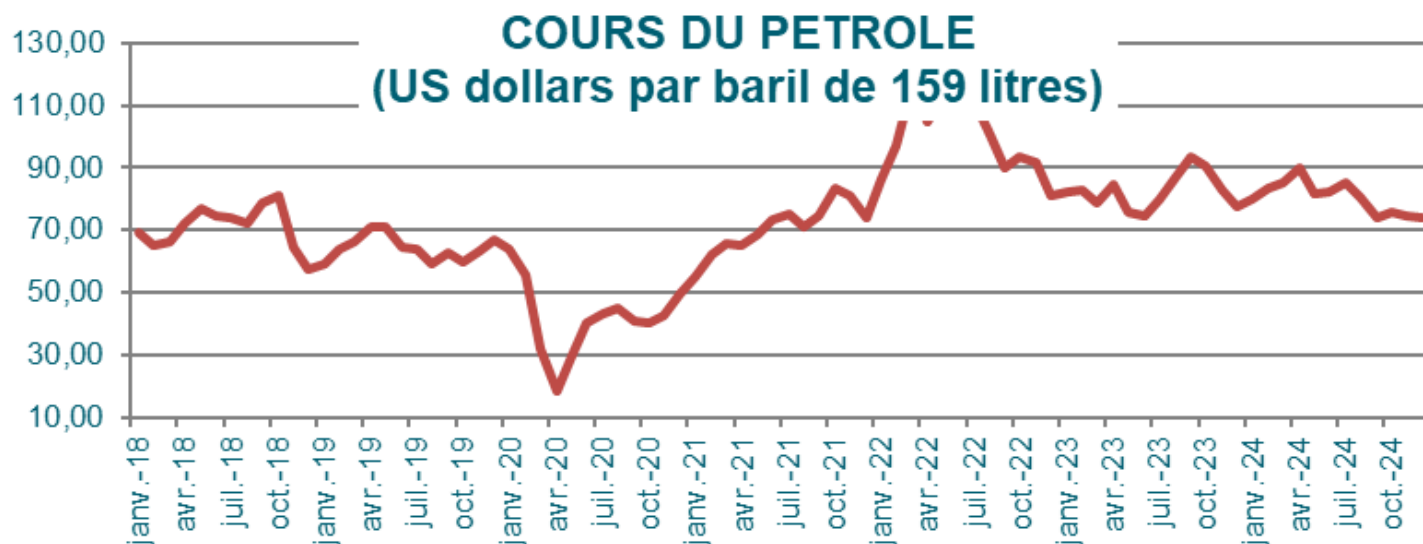

Parution

Brent

Cours du pétrole Brent daté en dollar par baril

Source : Reuters / DGEC (Ministère de l'Environnement, de l'Énergie et de la Mer)

COURS (US dollars par baril de 159 litres)

Mise à jour le 20/01/2025