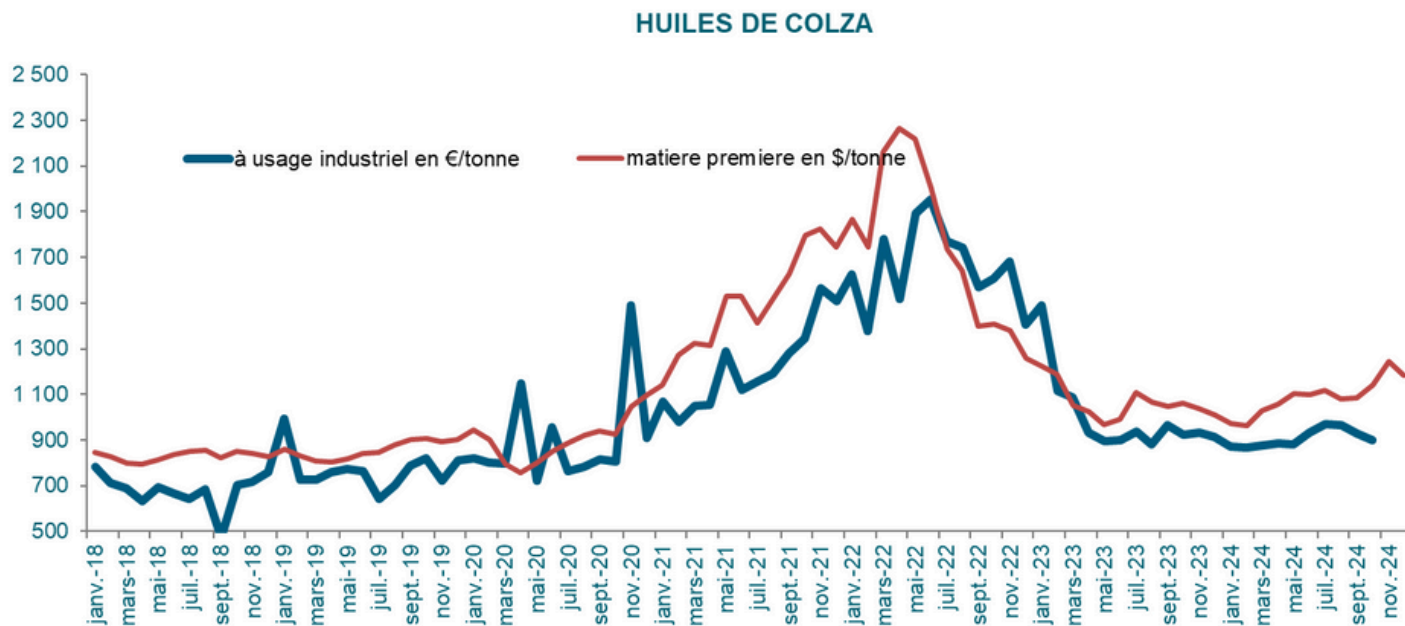

huile de colza

Huiles de navette ou de colza à usage industriel

Huiles de navette ou de colza à faible teneur en acide érucique "huiles fixes dont la teneur en acide érucique est < 2%", brutes, destinées à des usages techniques ou industriels (à l'excl. pour la fabrication de produits pour l'alimentation humaine)

Source : Direction générale des Douanes, 15141110
Mise à jour le 20/01/2025

Huiles de colza (matière première)

Source : banque mondiale

Prix moyens obtenus à partir des ventes, en volume et en valeur, à l'exportation et à l'importation, France

Prix moyens mensuels, FOB, Rotterdam