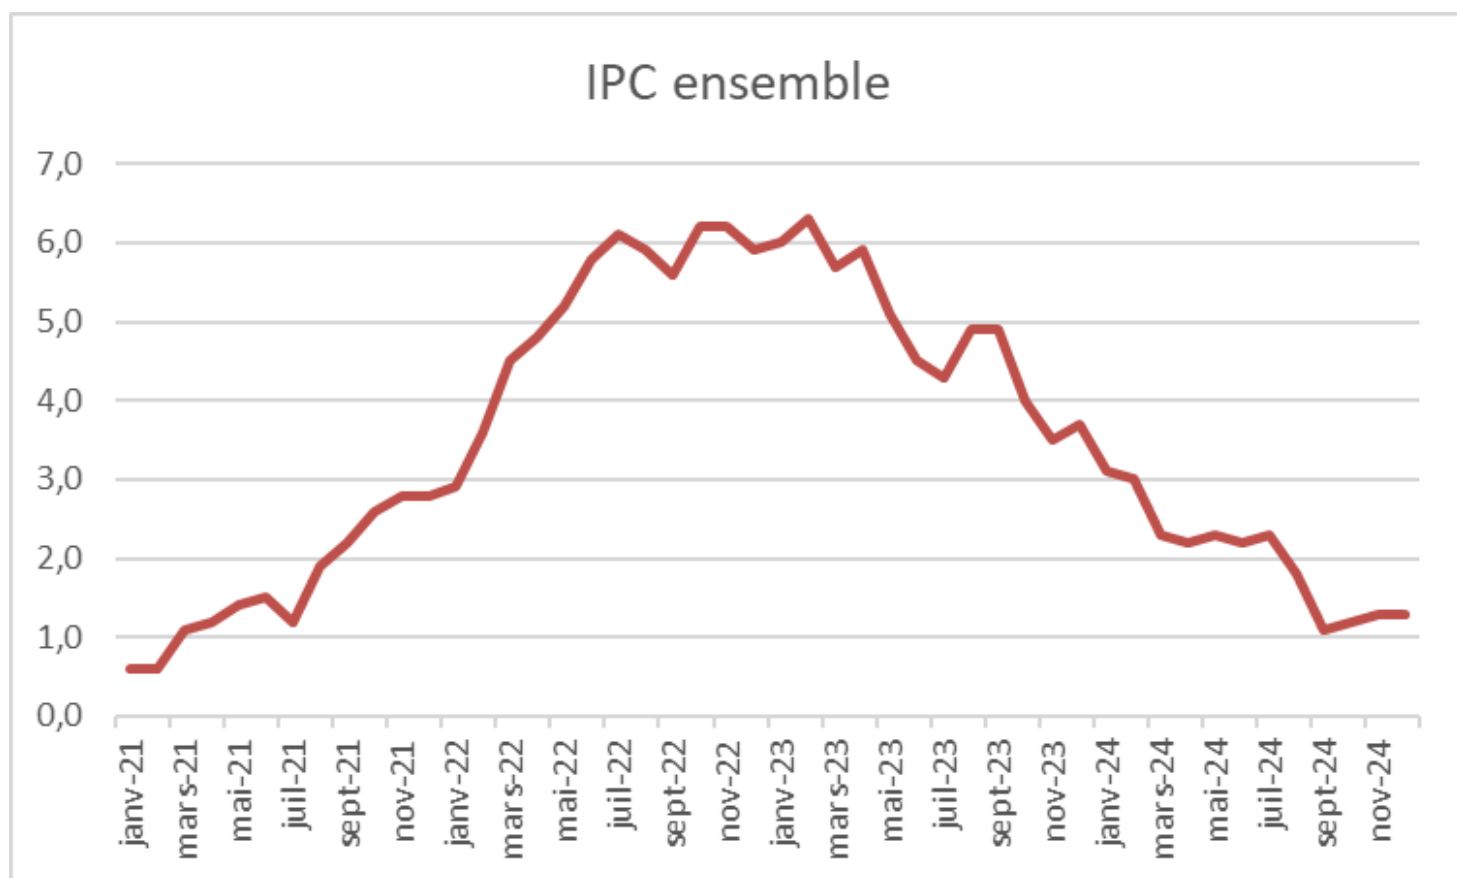

Parution

Brent

Cours du pétrole Brent daté en dollar par baril

Source : Reuters / DGEC (Ministère de l'Environnement, de l'Énergie et de la Mer)

COURS (US dollars par baril de 159 litres)

Mise à jour le 20/01/2025