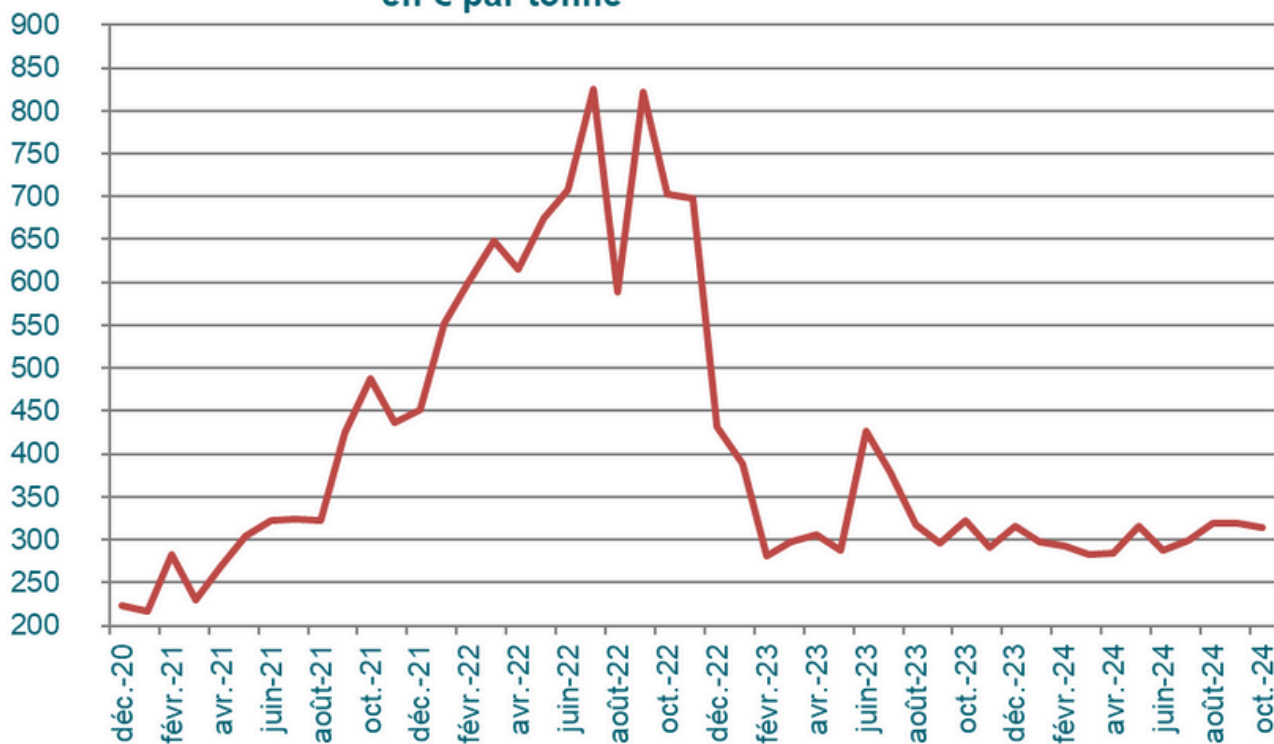

Glycérine - glycérol brut

Glycérol brut ; eaux et lessives glycéreuses

Source : Direction générale des Douanes, 15200000

Mise à jour le 20/01/2025

Prix moyens obtenus à partir des ventes, en volume et en valeur, à l'exportation et à l'importation

GLYCERINE
en € par tonne

NB : les cours du silicone et de la glycerine sont transmis par la Direction Générale des Douanes avec un décalage.