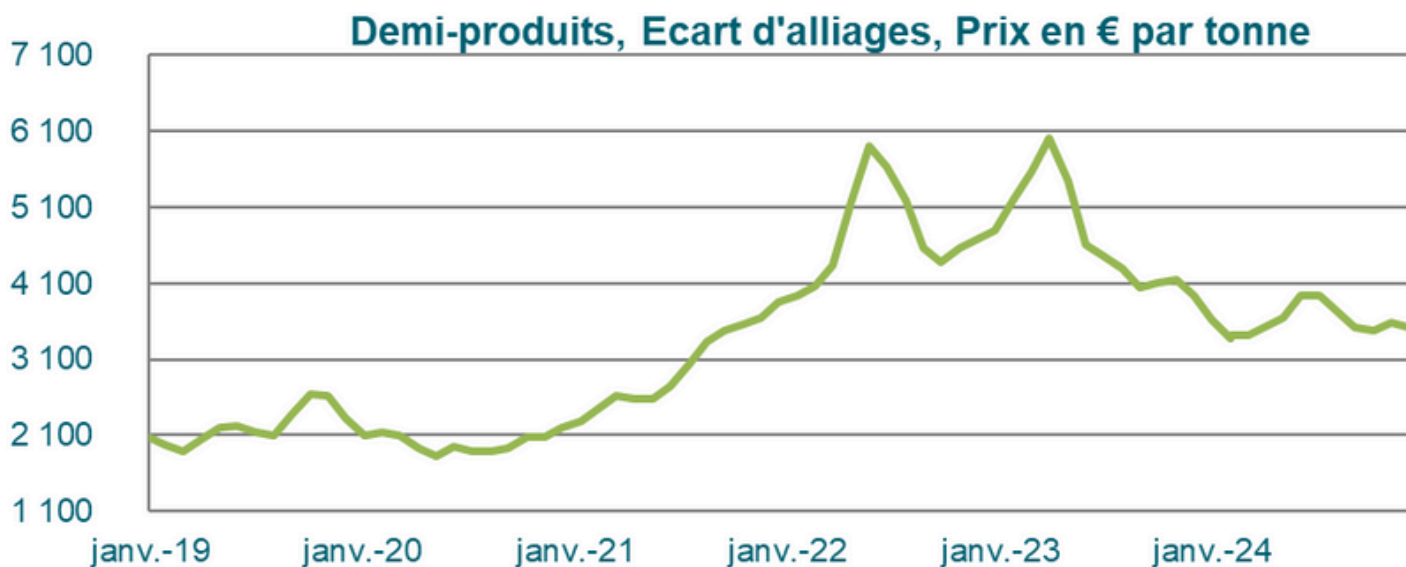

Emballage - Métal

INOX 316L X2 Cr Ni Mo17-12-2 (1.4404)

Source : Usine Nouvelle, Ugitech

Mise à jour le 20/01/2025

ECART D'ALLIAGES, EN EUROS PAR TONNE