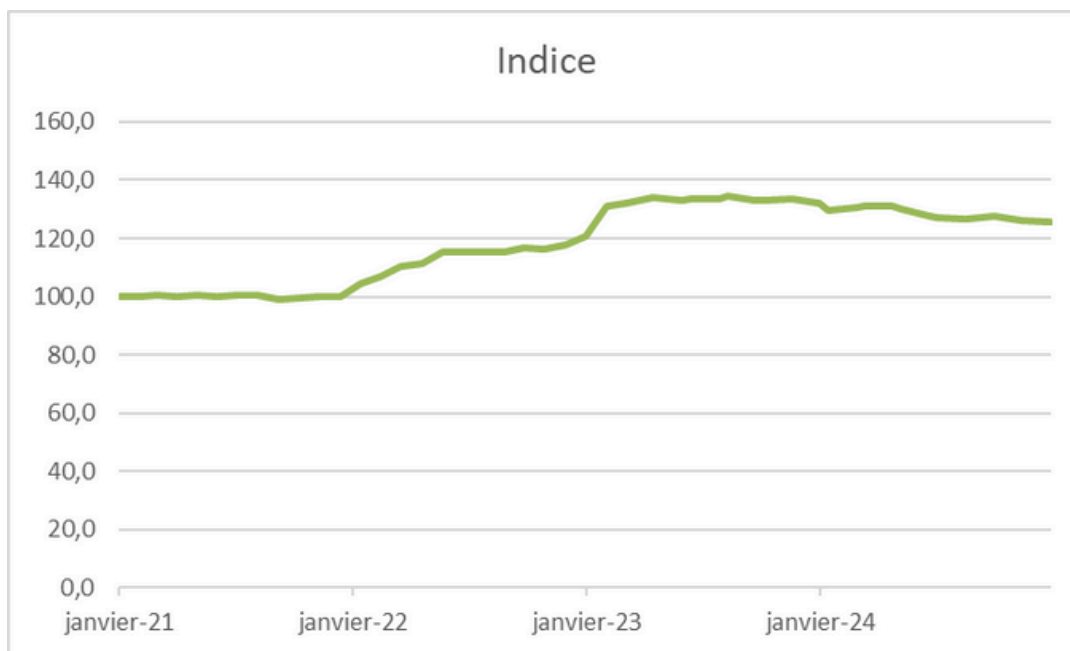

Emballage - Verre creux

Indice de prix de production de l'industrie française pour le marché français

Source : Insee - Base indices

Mise à jour le 20/01/2025
Indices provisoire pour une durée de 3 mois

les indices sont provisoires pour une durée de trois mois