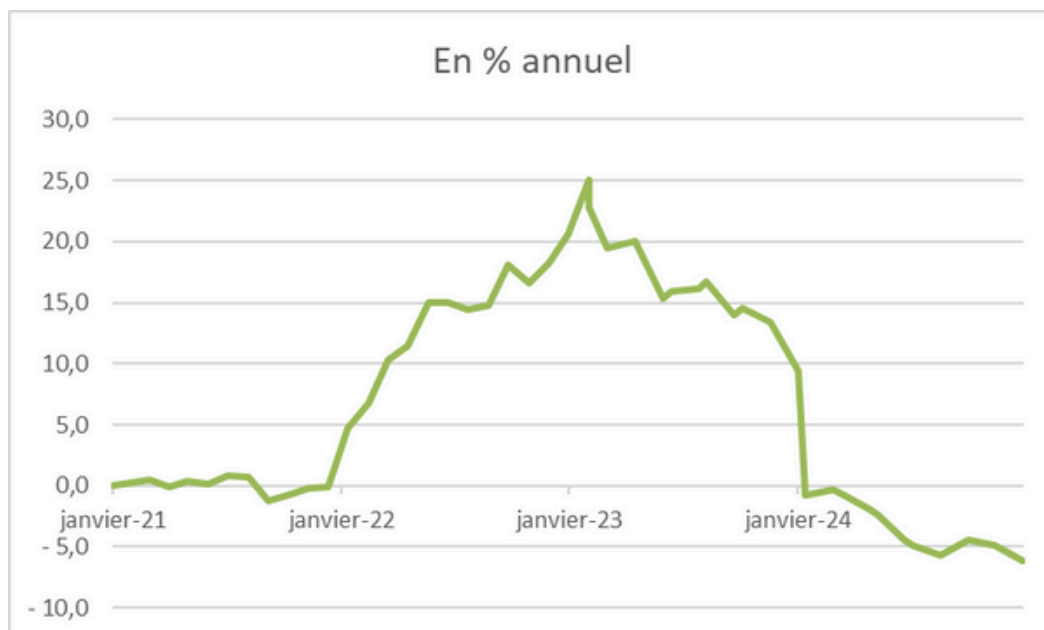

Emballage - Verre creux

Indice de prix de production de l'industrie française pour le marché français

Source : Insee - Base indices

Mise à jour le 20/01/2025
Indices provisoire pour une durée de 3 mois

les indices sont provisoires pour une durée de trois mois