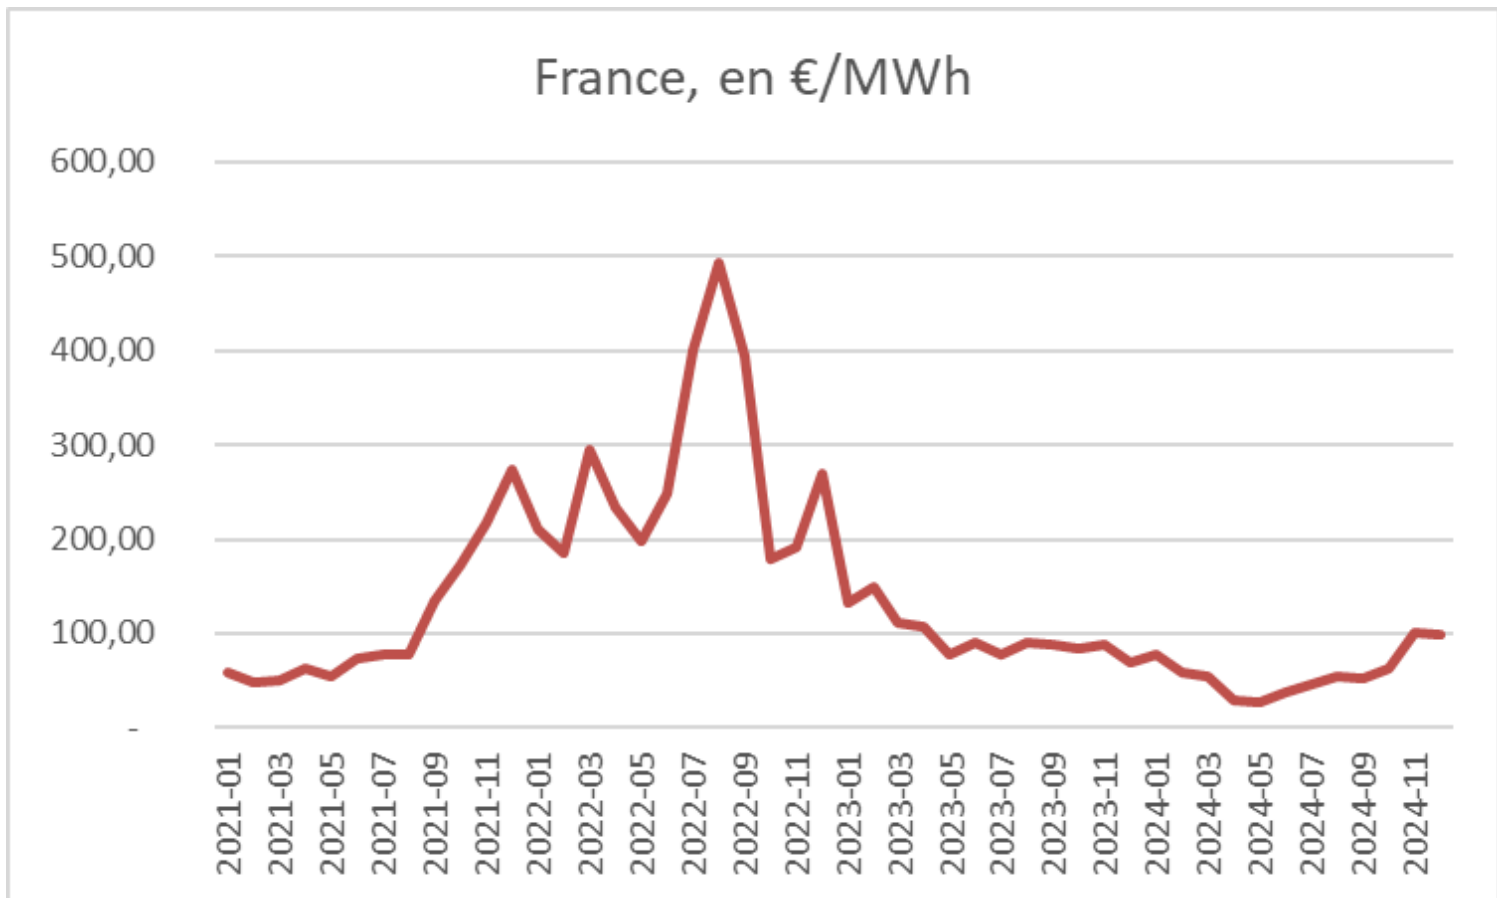

électricité

Prix de l'électricité sur le marché du gros

Source : Eurostat

Mise à jour le 20/01/2025

Prix de l'électricité constaté sur le marché du gros, moyenne mensuelle