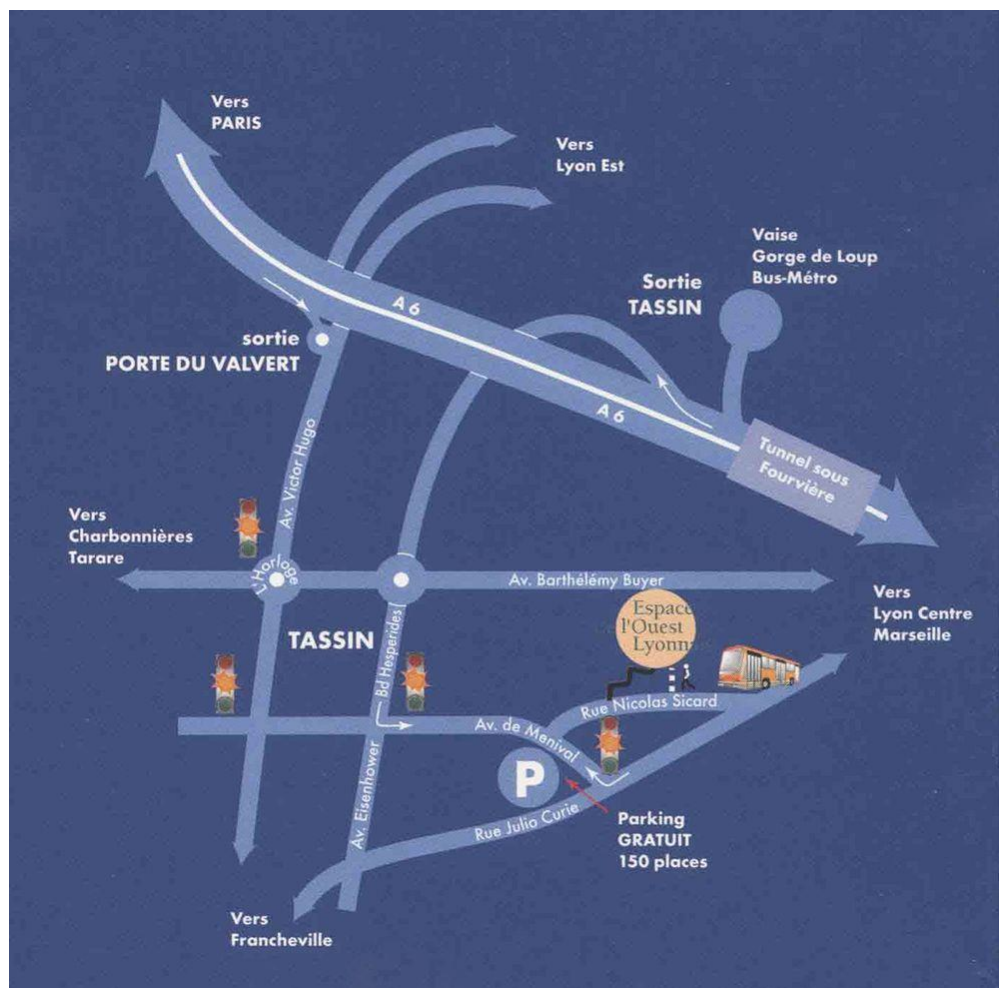

Plan D'accès

SUGGESTIONS HOTELS A PROXIMITE

HOTEL HOTELO (2 étoiles) 86 Rue de la Charité 69002 LYON https://www.hotelo-lyon.com/index.php/fr/	HOTEL DES REMPARTS (3 étoiles) 19, Place Carnot 69002 LYON https://www.hoteldesrempartslion.com
HOTEL CHARLEMAGNE (4 étoiles) 23 Cours Charlemagne 69002 LYON https://hotelsalyon.com/hotel-charlemagne.htm	HOTEL MERCURE CHATEAU PERRACHE (4 étoiles) 12 Cours de Verdun Rambaud 69002 LYON https://all.accor.com/hotel/1292/index.fr.shtml