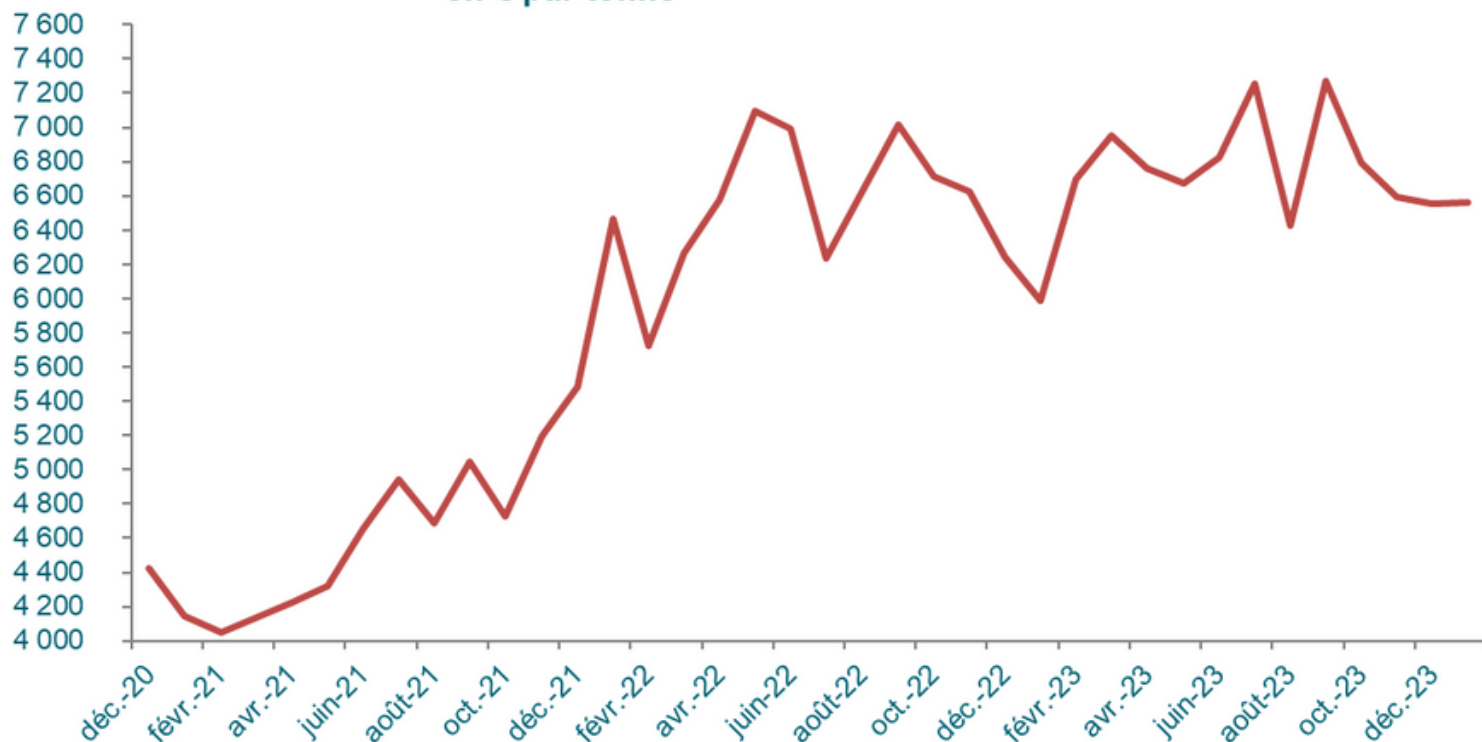

Silicone

Source : Direction générale des Douanes, 39100000

Mise à jour le 22/04/2024

Prix moyens obtenus à partir des ventes, en volume et en valeur, à l'exportation et à l'importation

SILICONES en € par tonne

NB : les cours du silicone et de la glycerine sont transmis par la Direction Générale des Douanes avec un décalage.