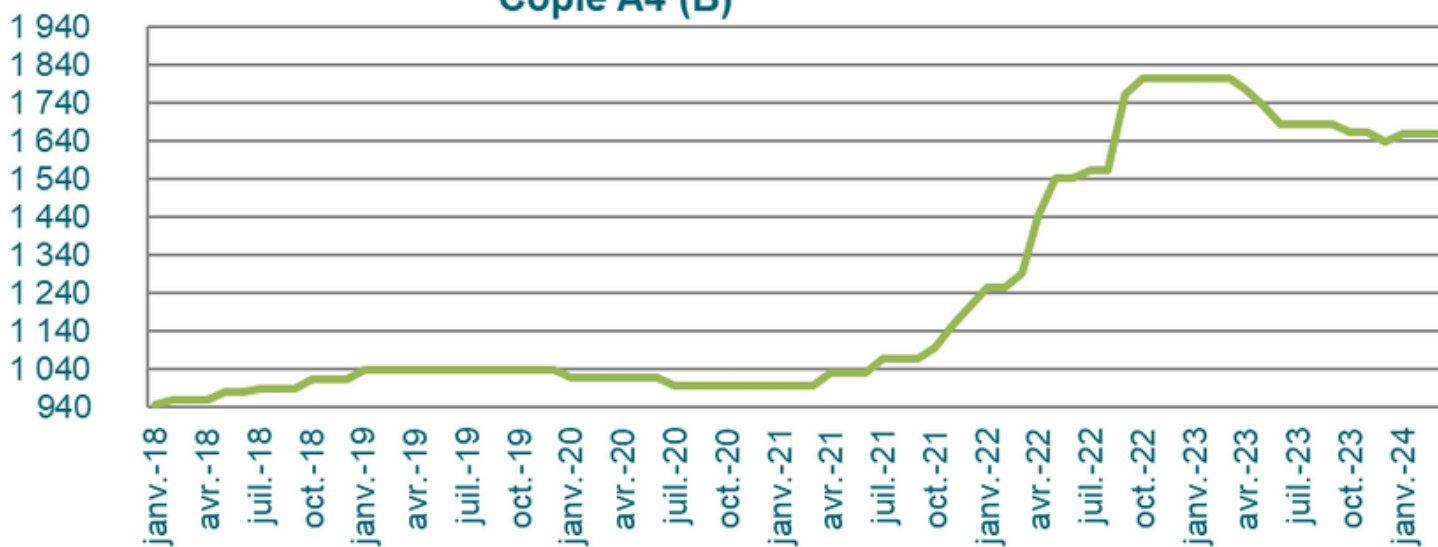

Emballage - Papier et carton

Copie A4 (B)

Source : PapArgus

Mise à jour le 22/04/2024

Prix d'une tonne de ramette. Prix net à la tonne, en euros.
Livraison par 20t

Copie A4 (B)