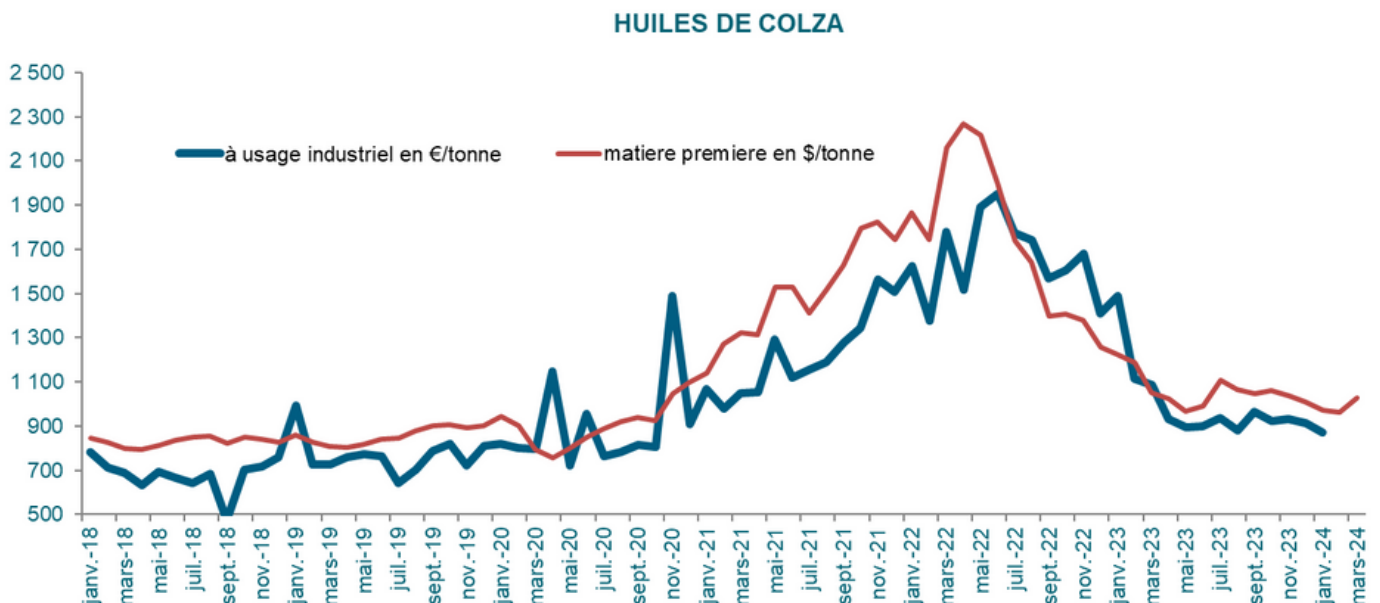

huile de colza

Huiles de navette ou de colza à usage industriel

Huiles de navette ou de colza à faible teneur en acide érucique "huiles fixes dont la teneur en acide érucique est < 2%", brutes, destinées à des usages techniques ou industriels (à l'excl. pour la fabrication de produits pour l'alimentation humaine)

Source : Direction générale des Douanes, 15141110
Mise à jour le 22/04/2024

Prix moyens obtenus à partir des ventes, en volume et en valeur, à l'exportation et à l'importation, France

Huiles de colza (matière première)

Source : banque mondiale

Prix moyens mensuels, FOB, Rotterdam