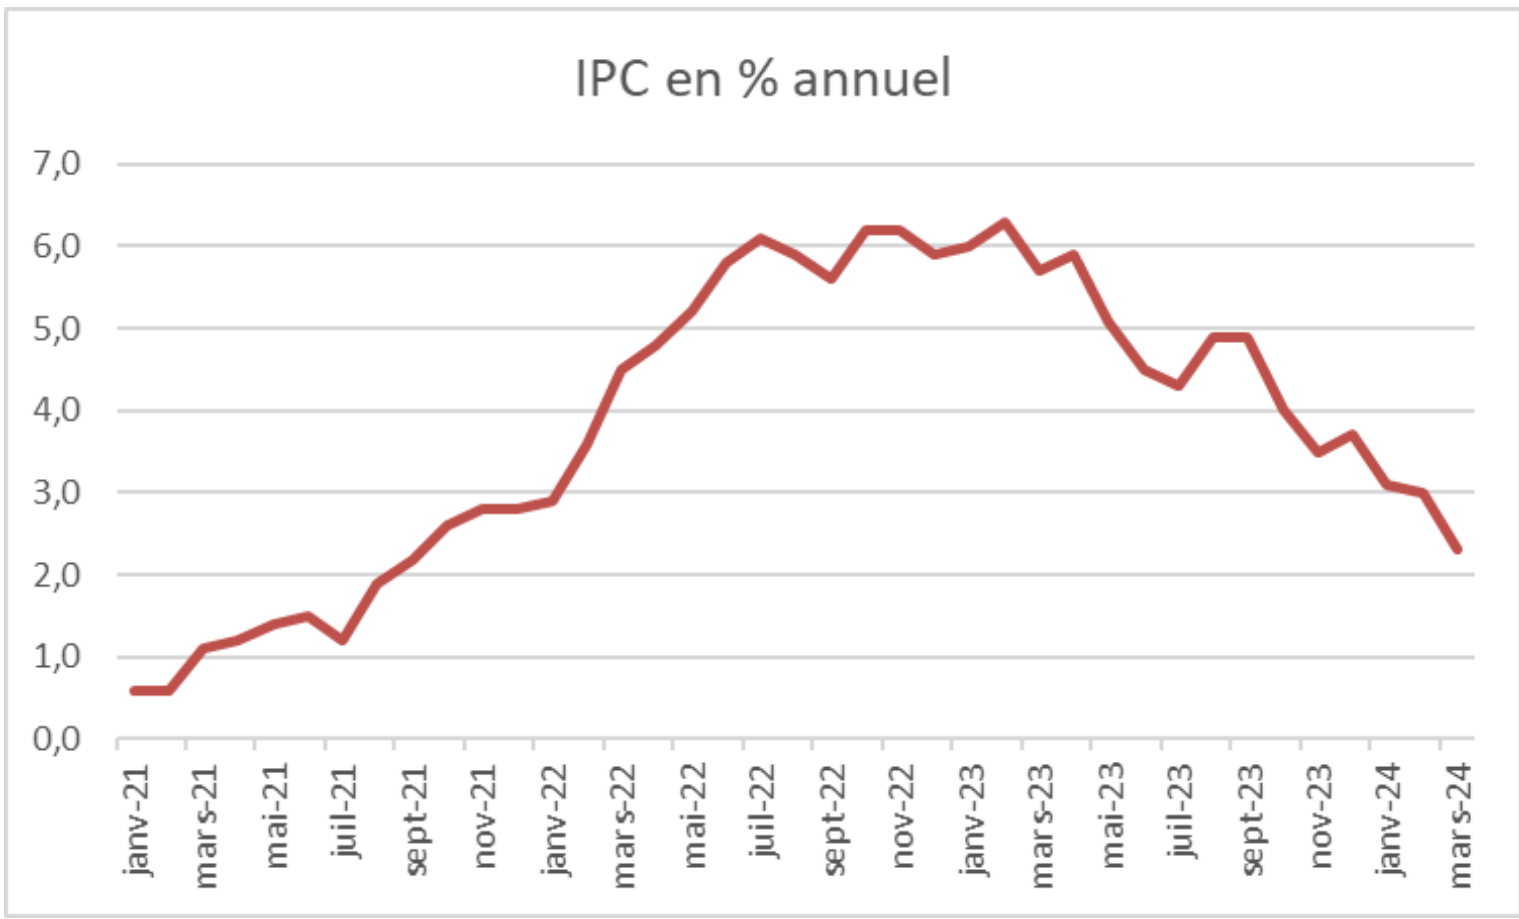

GAZ

Prix du gaz marché de gros

Sources : CNR, tradinghub europe VTP-Index, GME, CEEGEX, on European Gas Markets

Mise à jour le 22/04/2024

Prix du gaz marché de gros constaté sur les hubs ou en LNG, moyenne mensuelle

électricité

Prix de l'électricité sur le marché du gros

Source : Eurostat

Mise à jour le 22/04/2024

Prix de l'électricité constaté sur le marché du gros, moyenne mensuelle

France, en €/MWh

indices des prix à la consommation

Brent

Cours du pétrole Brent daté en dollar par baril

Source : Reuters / DGEC (Ministère de l'Environnement, de l'Énergie et de la Mer)

COURS (US dollars par baril de 159 litres)

Mise à jour le 22/04/2024