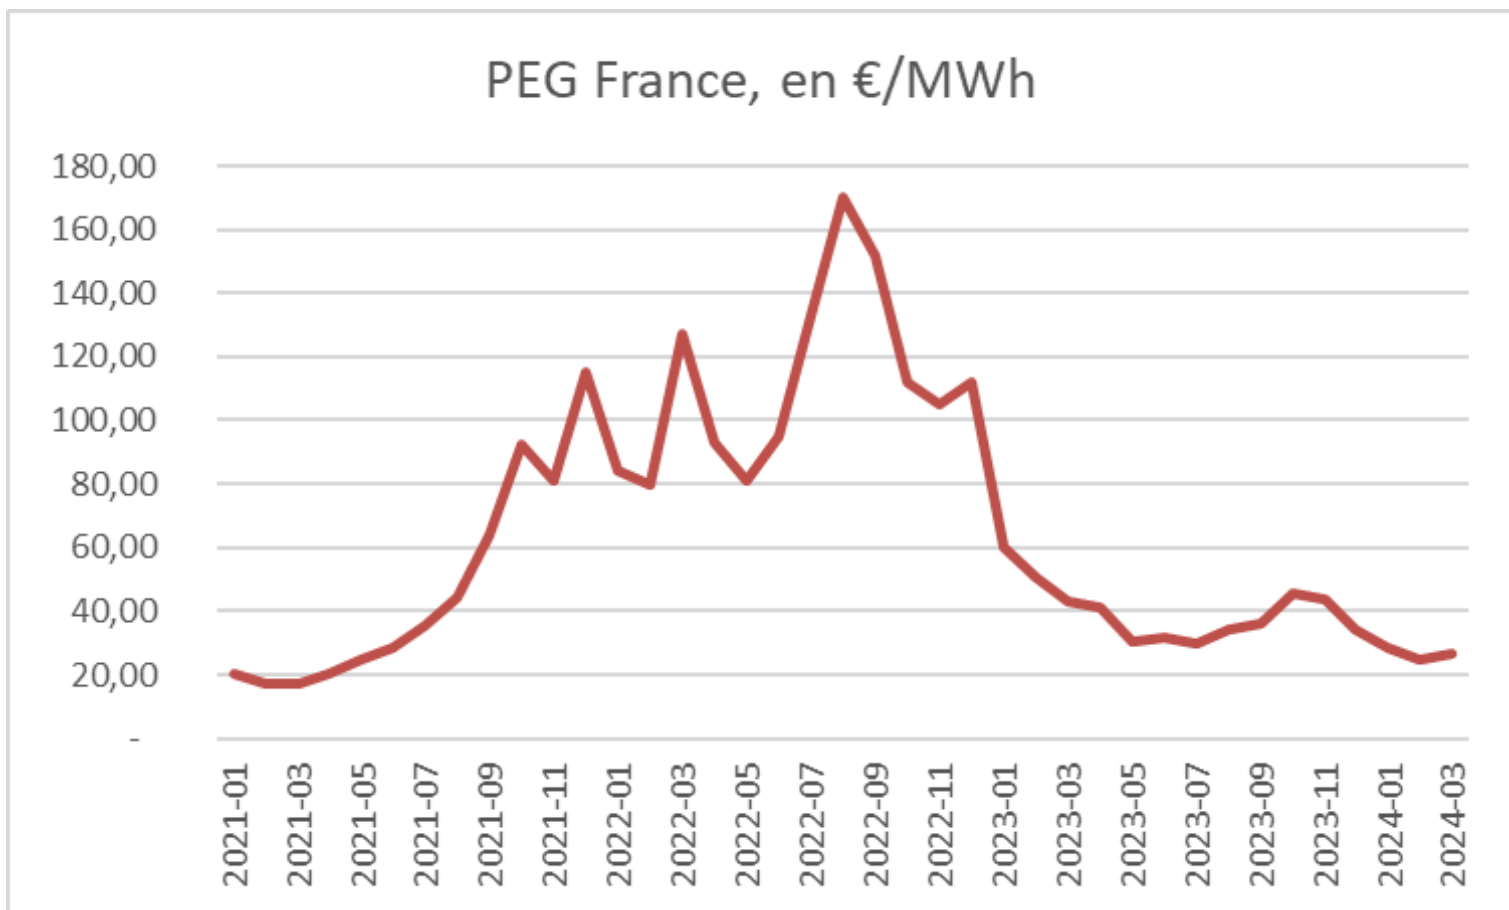

GAZ

Prix du gaz marché de gros

Sources : CNR, tradinghub europe VTP-Index, GME, CEEGEX, on European Gas Markets

Mise à jour le 22/04/2024

Prix du gaz marché de gros constaté sur les hubs ou en LNG, moyenne mensuelle