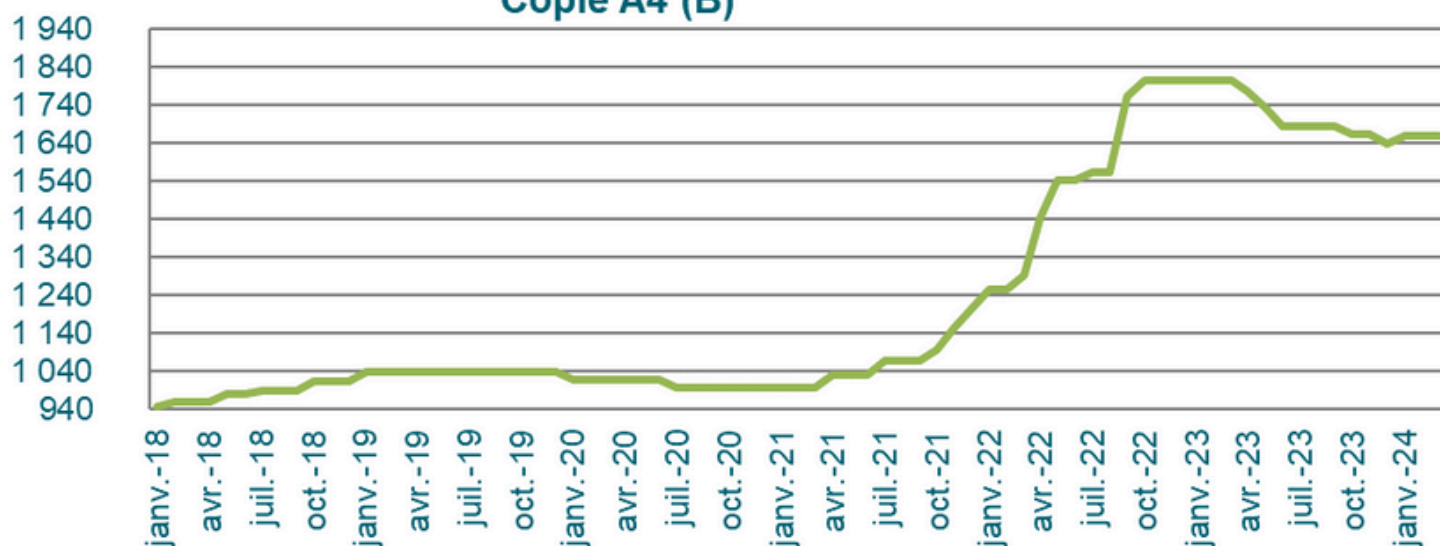

Emballage - Papier et carton

Copie A4 (B)

Source : PapArgus

Mise à jour le 22/04/2024

Prix d'une tonne de ramette. Prix net à la tonne, en euros.
Livraison par 20t

Copie A4 (B)