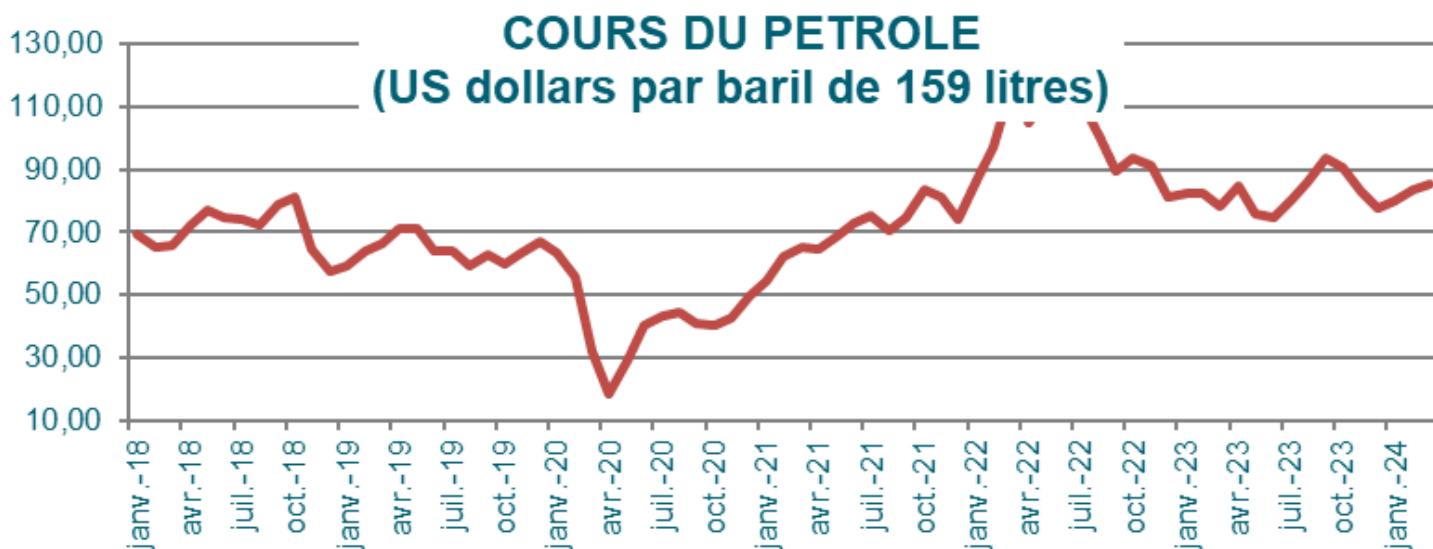

Indice des prix à la consommation
Ensemble des ménages - France entière
(Métropole et DOM)

Mise à jour le 22/04/2024

Source : INSEE - base indices ID001759970 / 001763852

Base 100 en 2015

Y compris tabac **Hors tabac** **Parution**

Brent

Cours du pétrole Brent daté en dollar par baril

Source : Reuters / DGEC (Ministère de l'Environnement, de l'Énergie et de la Mer)

COURS (US dollars par baril de 159 litres)

Mise à jour le 22/04/2024