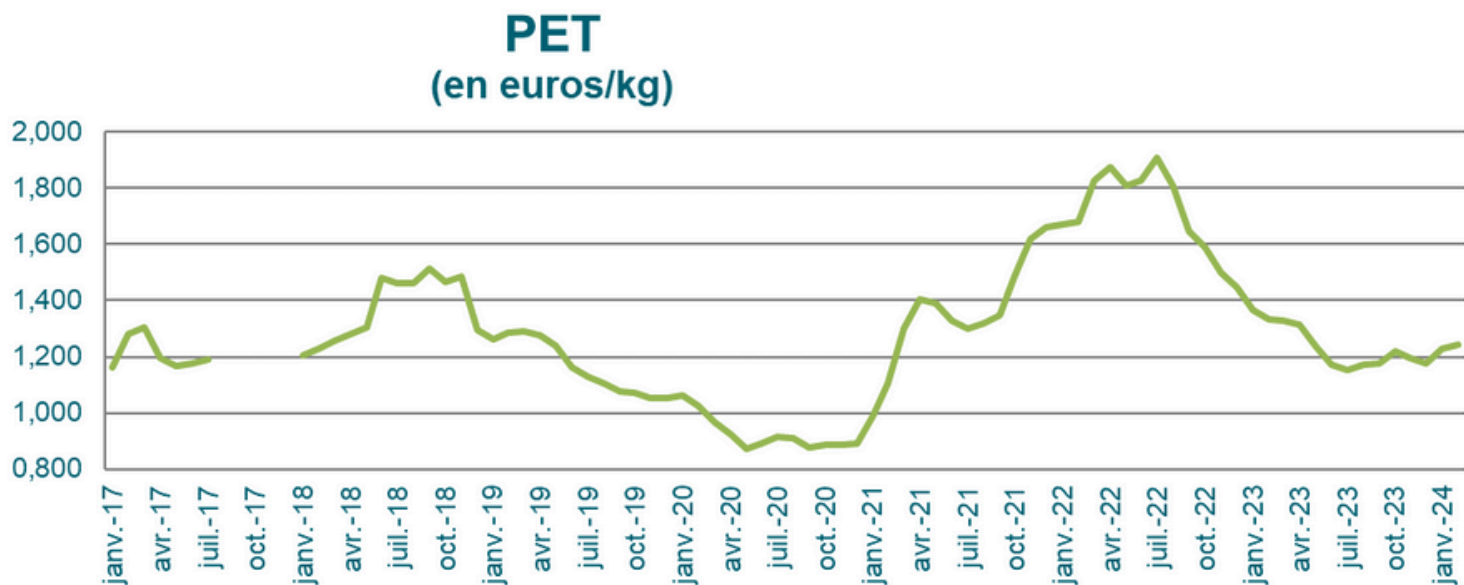

sur le marché européen

PEHD SOUFFLAGE (en euros/kg)

NB : juillet 2017 - janvier 2018 : chiffres non communiqués

Emballage - PET

PET

Source : Pap Argus / Elipso

Mise à jour le 22/04/2024

prix moyens mensuels