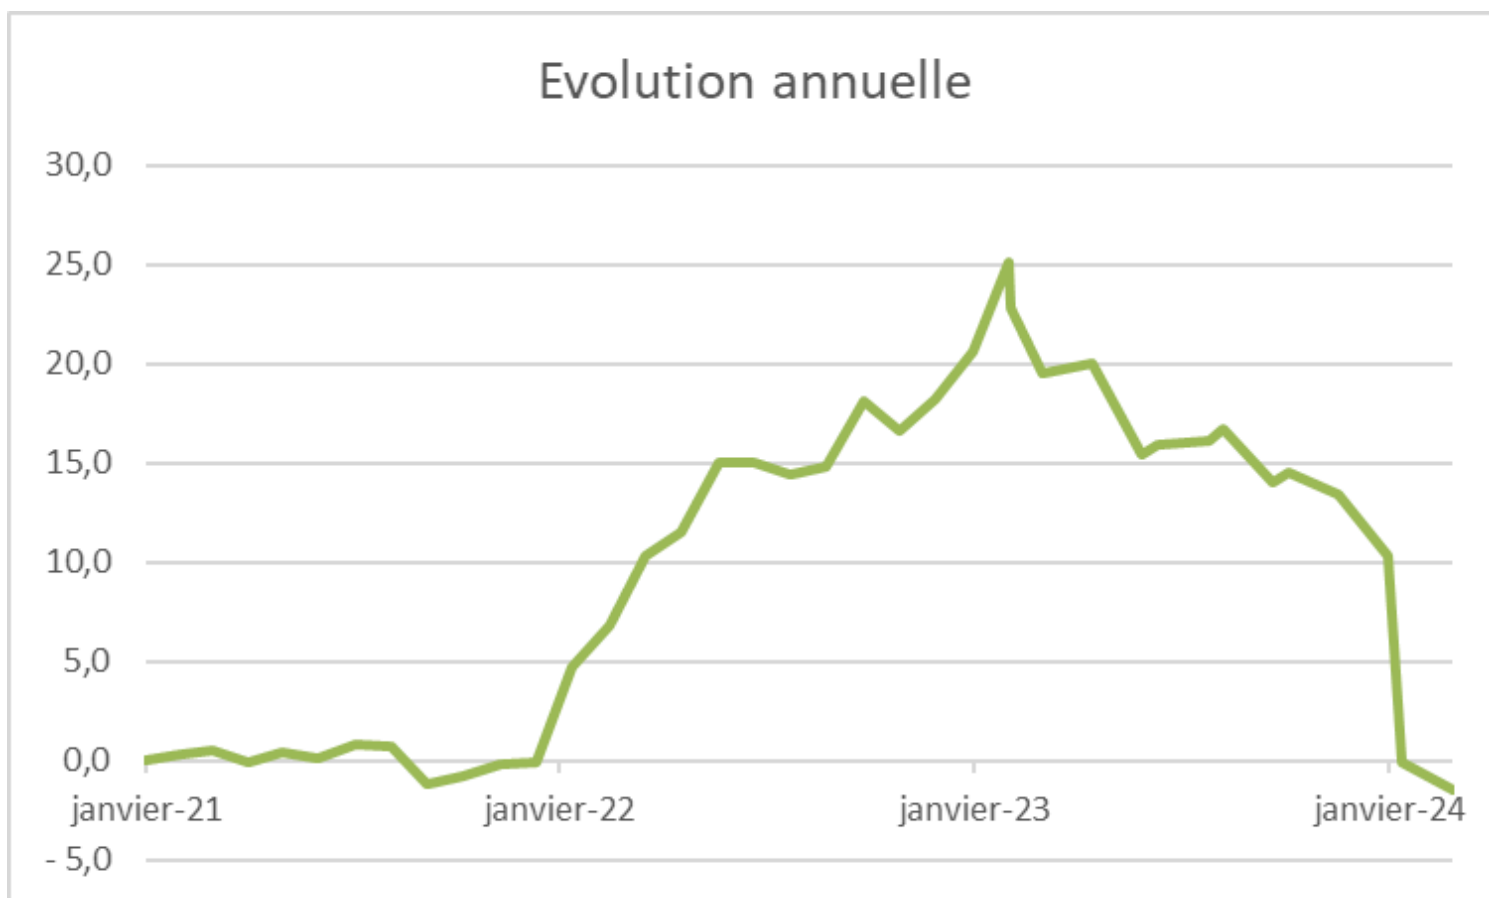

Emballage - Verre creux

Indice de prix de production de l'industrie française pour le marché français
Source : Insee - Base indices

Mise à jour le 22/04/2024

Evolution annuelle

les indices sont provisoires pour une durée de trois mois