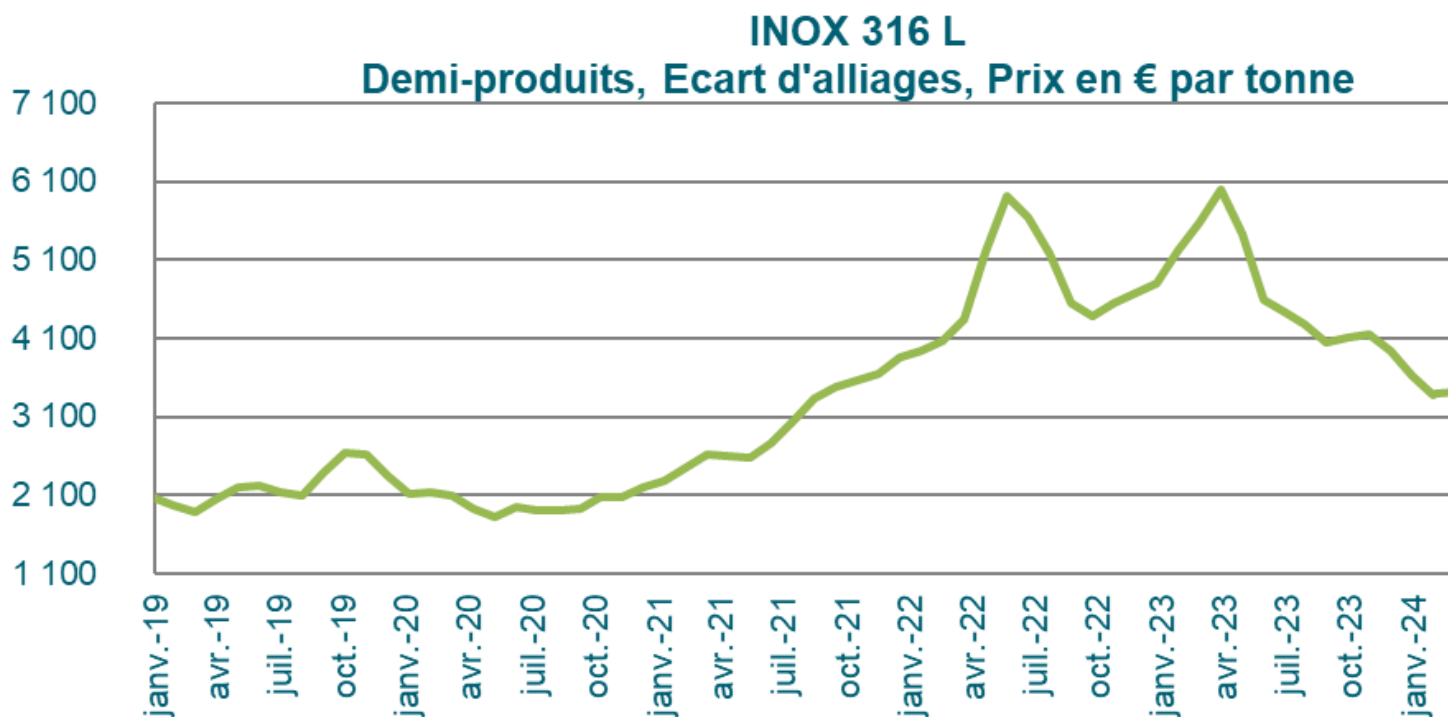

sur le marché européen

PEHD SOUFFLAGE (en euros/kg)

NB : juillet 2017 - janvier 2018 : chiffres non communiqués

Emballage - PET

PET

Source : Pap Argus / Elipso

Mise à jour le 22/04/2024

prix moyens mensuels

NB : Juillet 2017 - janvier 2018 : chiffres non communiqués

Emballage - Métal

INOX 316L X2 Cr Ni Mo17-12-2 (1.4404)

Source : Usine Nouvelle, Ugitech

Mise à jour le 22/04/2024

ECART D'ALLIAGES, EN EUROS PAR TONNE

Emballage - Verre creux

Indice de prix de production de l'industrie française pour le marché français
Source : Insee - Base indices

Mise à jour le 22/04/2024

Evolution annuelle

les indices sont provisoires pour une durée de trois mois