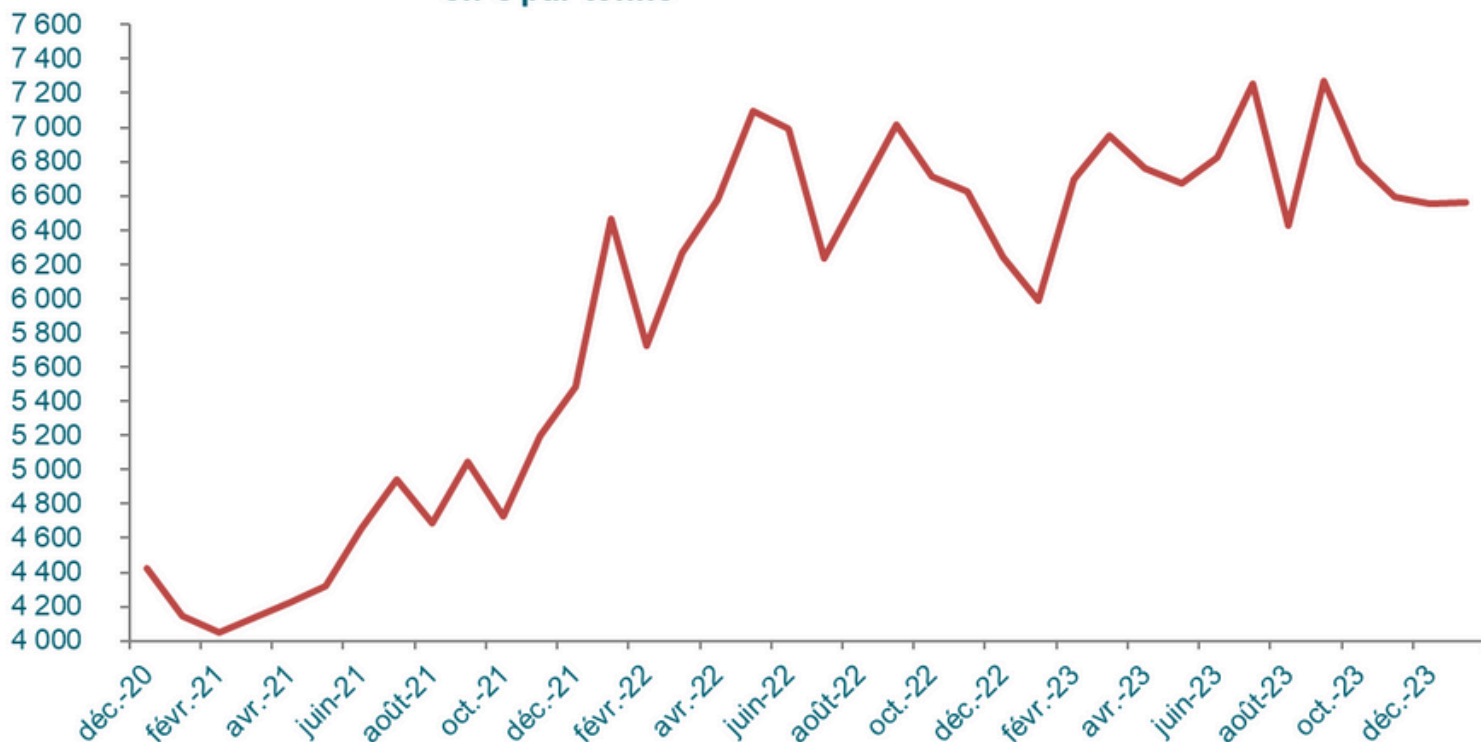

Silicone

Source : Direction générale des Douanes, 39100000

Mise à jour le 22/04/2024

Prix moyens obtenus à partir des ventes, en volume et en valeur, à l'exportation et à l'importation

SILICONES
en € par tonne

NB : les cours du silicone et de la glycerine sont transmis par la Direction Générale des Douanes avec un décalage.