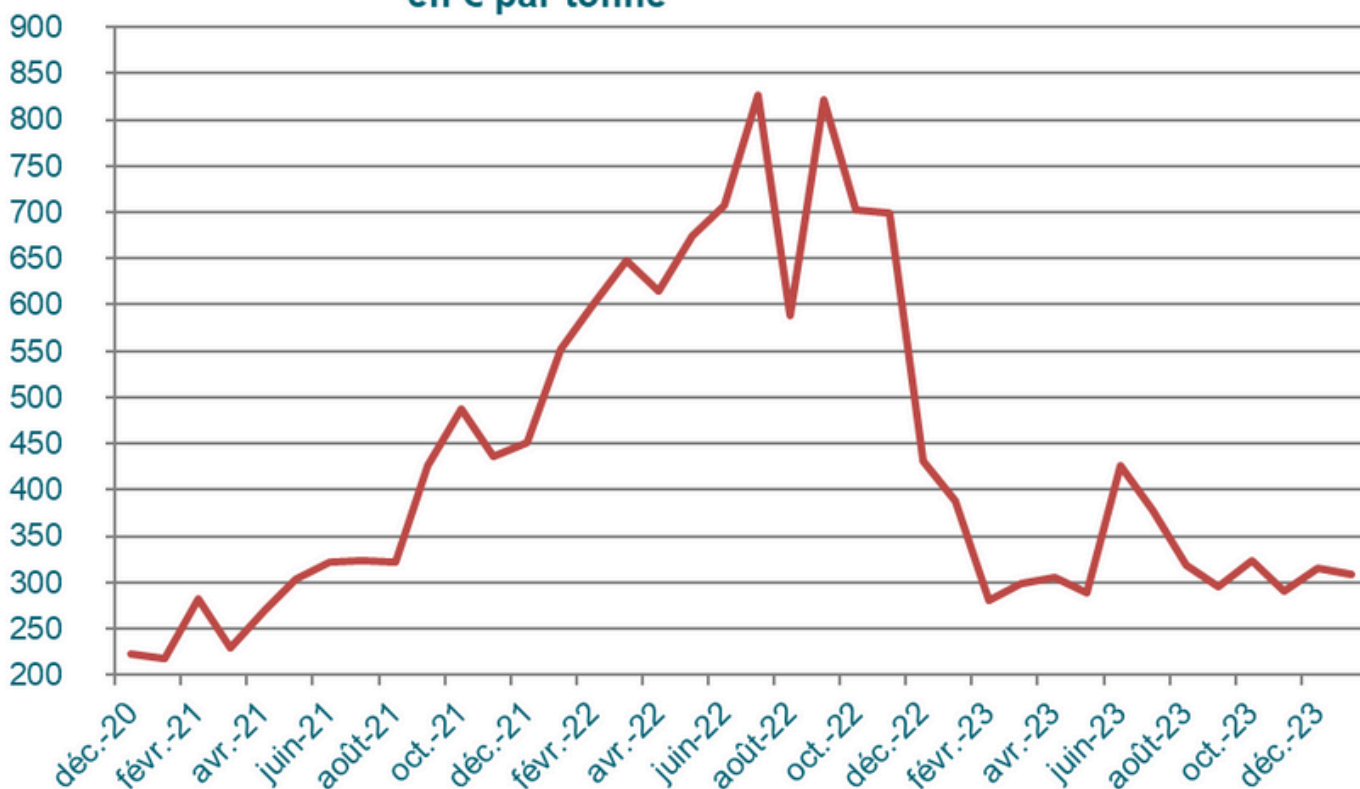

Brent

Cours du pétrole Brent daté en dollar par baril

Source : Reuters / DGEC (Ministère de l'Environnement, de l'Énergie et de la Mer)

COURS (US dollars par baril de 159 litres)

Mise à jour le 22/04/2024

NB : les cours du silicone et de la glycerine sont transmis par la Direction Générale des Douanes avec un décalage.

Glycérine - glycérol brut

Glycérol brut ; eaux et lessives glycéreuses

Source : Direction générale des Douanes, 15200000

Mise à jour le 22/04/2024

Prix moyens obtenus à partir des ventes, en volume et en valeur, à l'exportation et à l'importation

GLYCERINE en € par tonne

NB : les cours du silicone et de la glycerine sont transmis par la Direction Générale des Douanes avec un décalage.