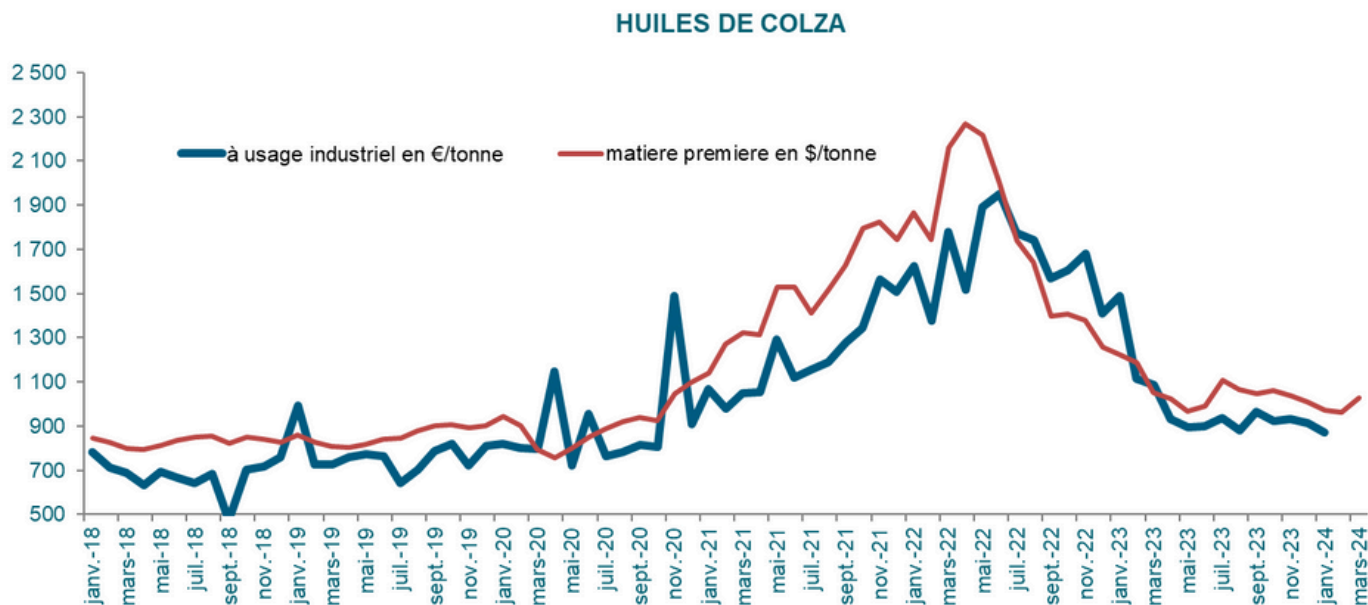

huile de colza

Huiles de navette ou de colza à usage industriel

Huiles de navette ou de colza à faible teneur en acide érucique "huiles fixes dont la teneur en acide érucique est < 2%", brutes, destinées à des usages techniques ou industriels (à l'excl. pour la fabrication de produits pour l'alimentation humaine)

Source : Direction générale des Douanes, 15141110
Mise à jour le 22/04/2024

Huiles de colza (matière première)

Source : banque mondiale

Prix moyens obtenus à partir des ventes, en volume et en valeur, à l'exportation et à l'importation, France

Prix moyens mensuels, FOB, Rotterdam