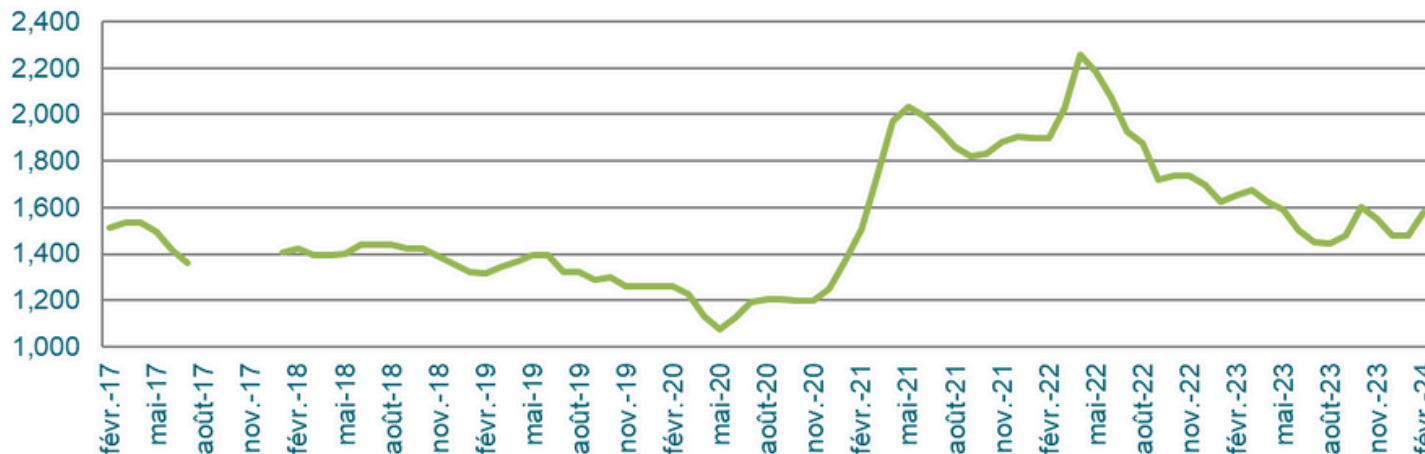

PEHD SOUFFLAGE (en euros/kg)

NB : juillet 2017 - janvier 2018 : chiffres non communiqués