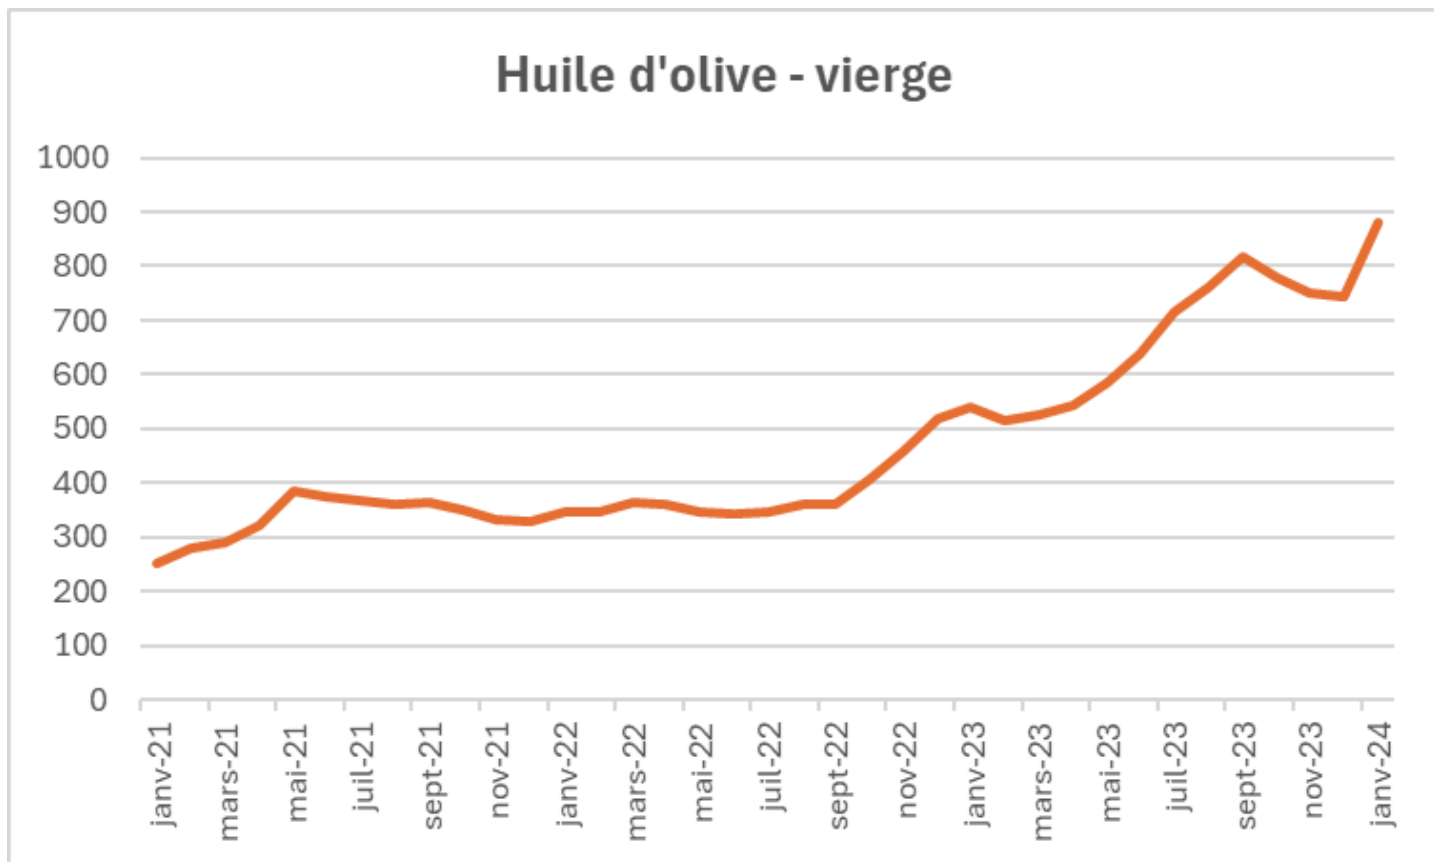

huile d'olive

Huile d'olive

Mise à jour le 22/04/2024

source : INSEE

Olive Oil, extra virgin less than 1% free fatty acid, ex-tanker price U.K., US$ per metric ton

Huile d'olive - vierge