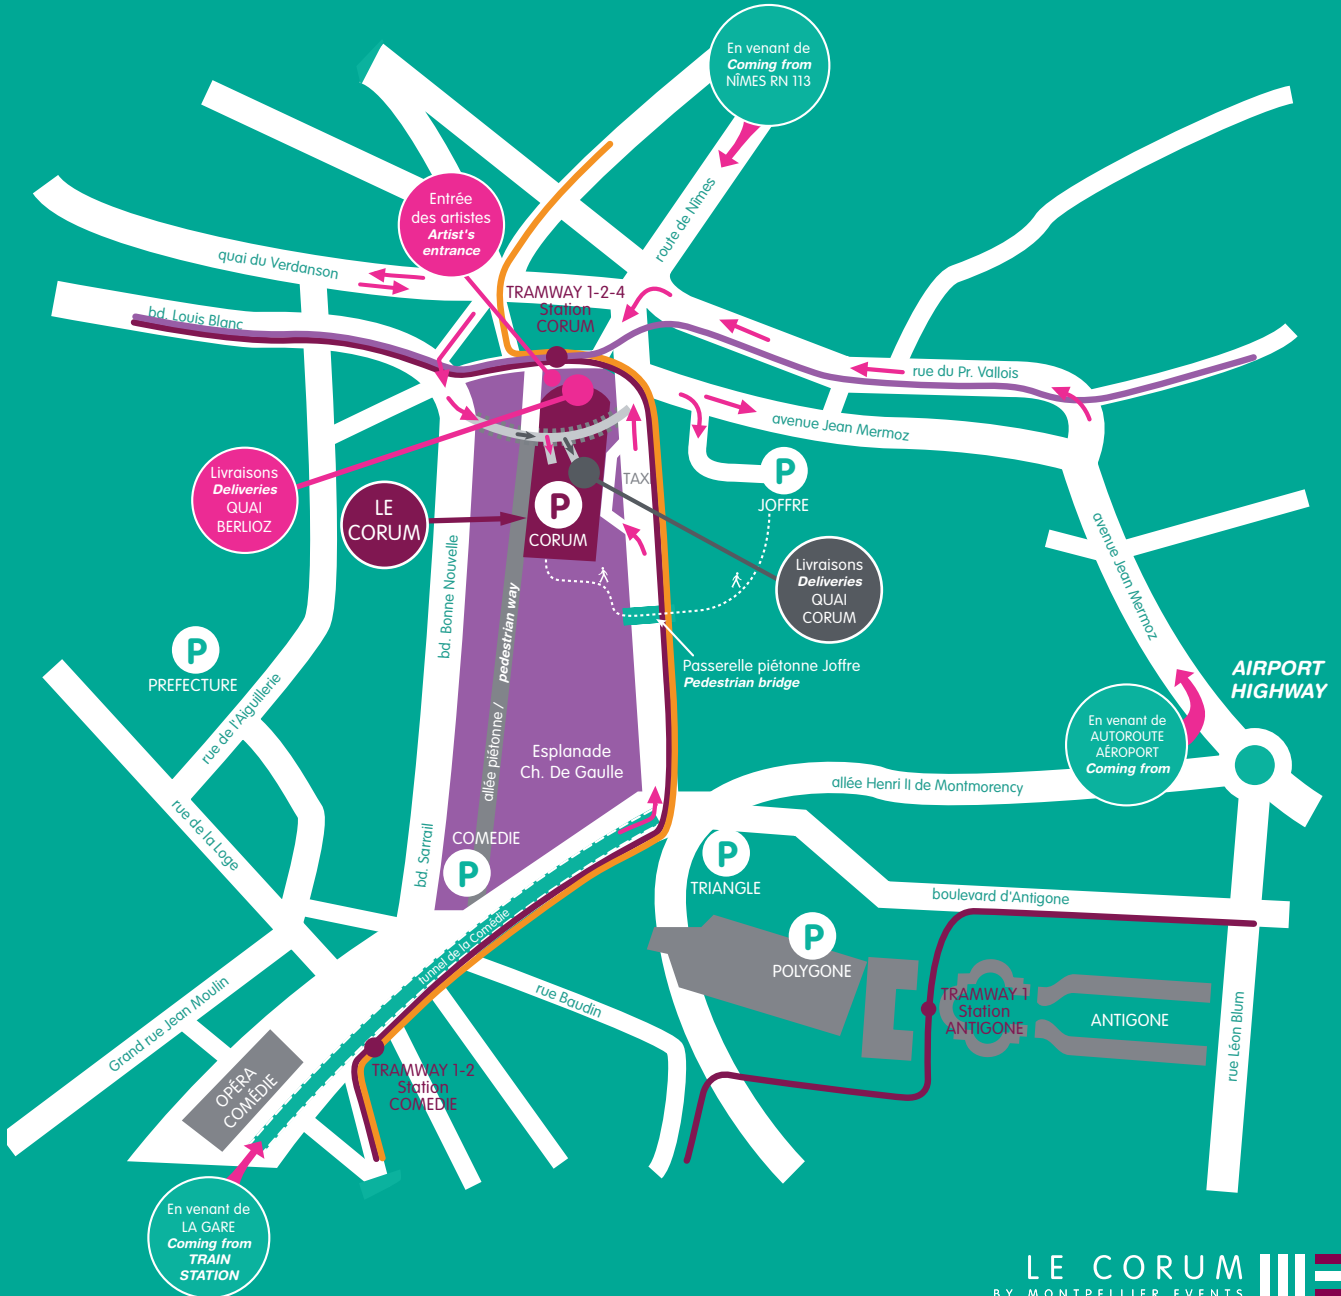

LE CORUM

BY MONTPELLIER EVENTS

PLAN D'ACCÈS / ACCESS

Flashcode Accès Parking
Flashcode Parking Access

LE CORUM 
BY MONTPELLIER EVENTS

Le Corum - Palais des Congrès
Esplanade Charles De Gaulle
34000 Montpellier
Tél. : +33 (0)4 67 61 67 61
GPS : Lat : 43.62 - Long : 3.89
www.montpellier-events.com